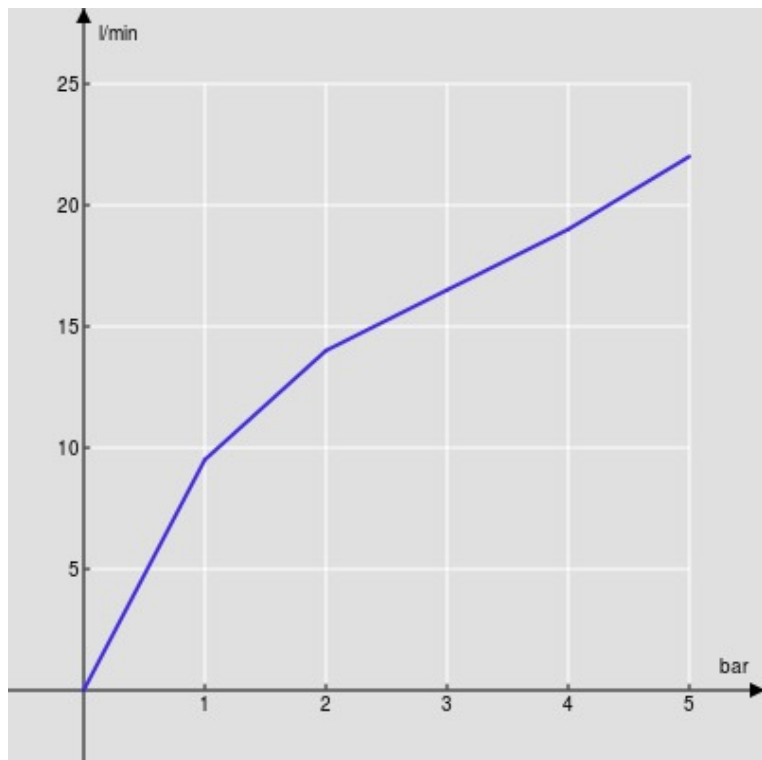

SPECIFICHE

Parte esterna monocomando a parete

Velvet black

Aeratore anticalcare M 24 x 1

Lunghezza bocca 170 mm

Senza scarico

Limitatore di portata con freno al 50%

Imballo: 32 x 16,5 x 7 cm / 0,0037 m³ / 1,53 kg

DIAGRAMMA DI PORTATA: ACQUA CALDA/FREDDA

— Aeratore

DIAGRAMMA DI PORTATA: ACQUA MISCELATA

— Aeratore