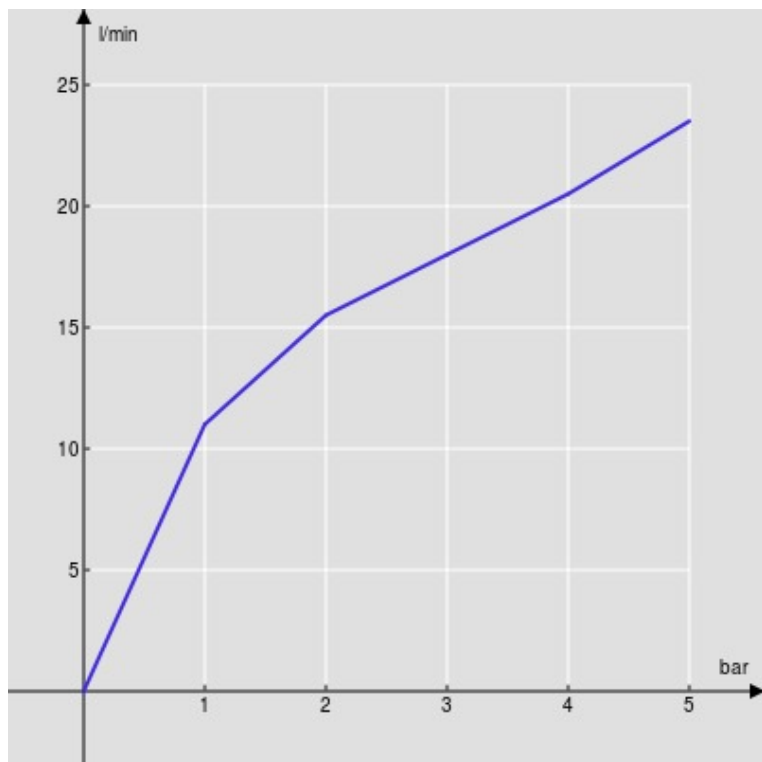

SPECIFICHE

Parte esterna monocomando a parete

Velvet black

Aeratore anticalcare M 24 x 1

Lunghezza bocca 170 mm

Senza scarico

Limitatore di portata con freno al 50%

Imballo: 32 x 16,5 x 7 cm / 0,0037 m³ / 1,53 kg

DIAGRAMMA DI PORTATA: ACQUA CALDA/FREDDA

— Aeratore

DIAGRAMMA DI PORTATA: ACQUA MISCELATA

— Aeratore