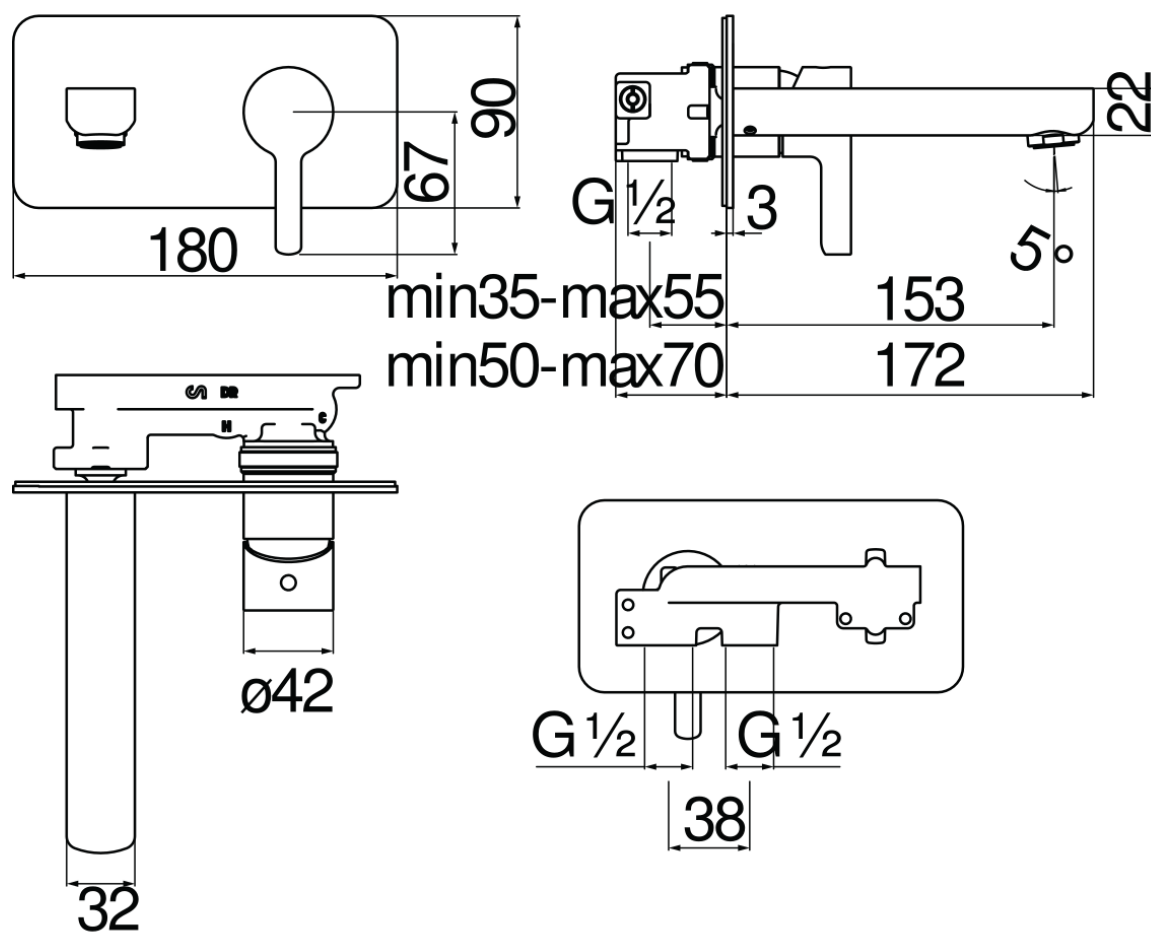

SPECIFICHE

Parte esterna monocomando a parete

Velvet black

Aeratore anticalcare M 24 x 1

Lunghezza bocca 170 mm

Senza scarico

Limitatore di portata con freno al 50%

Imballo: 32 x 16,5 x 7 cm / 0,0037 m³ / 1,53 kg

DIAGRAMMA DI PORTATA: ACQUA CALDA/FREDDA

— Aeratore

DIAGRAMMA DI PORTATA: ACQUA MISCELATA

— Aeratore